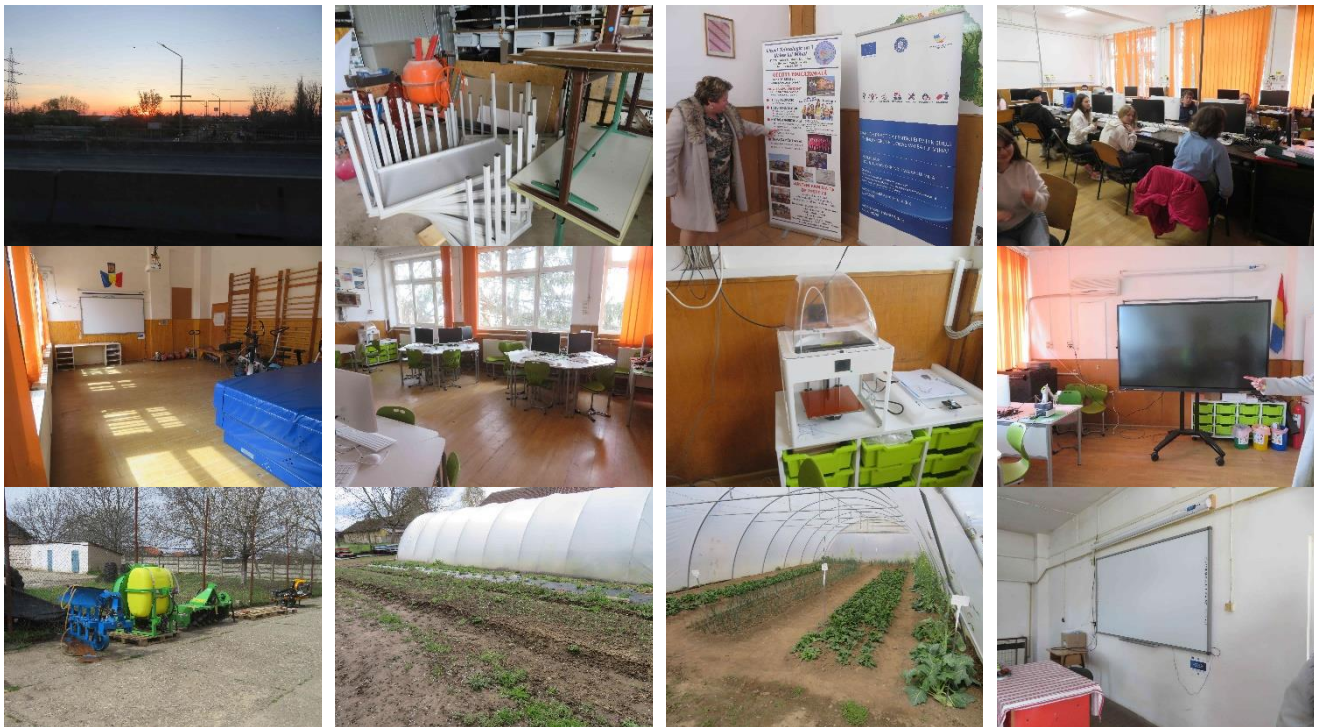

### Schulmöbel für RO-Valea lui Mihai - Colegiul Agricol Valea Lui Mihai

Zu den Hilfsgütern, die wir in die Dorfschule nach RO-Saniob gebracht haben konnten wir auch noch Schulmöbel, wie Tische und Stühle nach Valea lui Mihai in die dortige Agrarschule bringen. Hier werden die Fachrichtungen Koch, Servierer, Mechanik und Agrarkulturen unterrichtet. Es sind 550 Schüler an der Schule der Hauptschwerpunkt mit ca 70% ist der Agrarbereich.

Ca 1 ha Landwirtschaftliche Fläche gehört mit zur Schule, an der Gemüse, Getreide, und Beerenfrüchte angebaut werden.

Durch verschiedene Projekte sind alle Klassenräume mit Beamer und digitalen Tafeln ausgestattet.